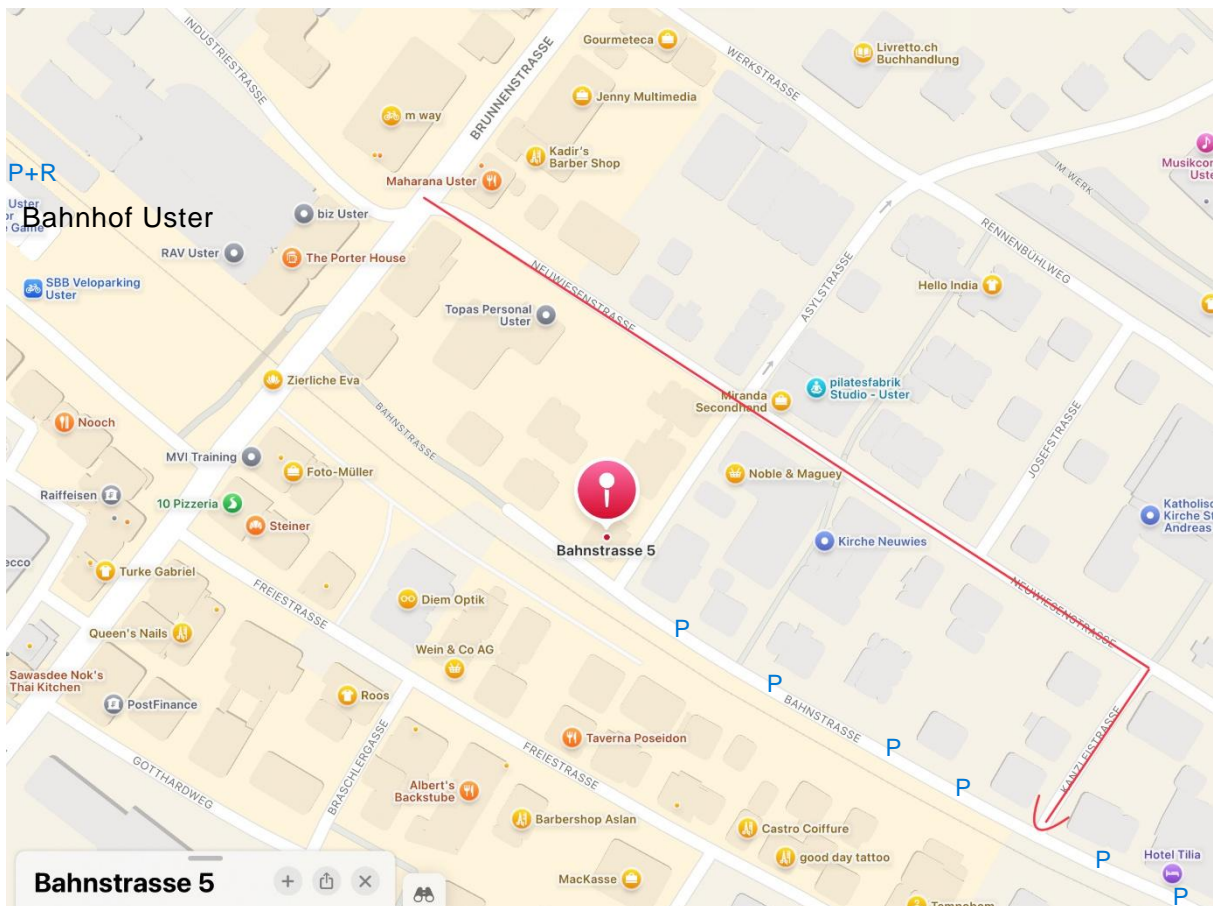

Praxis für Sexualtherapie und Paartherapie Uster

Esther Elisabeth Schütz und Rahel Bühler

Anfahrt

Bahnstrasse 5, 1. Stock

Anfahrtsweg (rot):

Parkmöglichkeiten:

- in der Bahnstrasse blaue Zone (1h), weisse Zone (2h)
- P+R am Bahnhof Uster